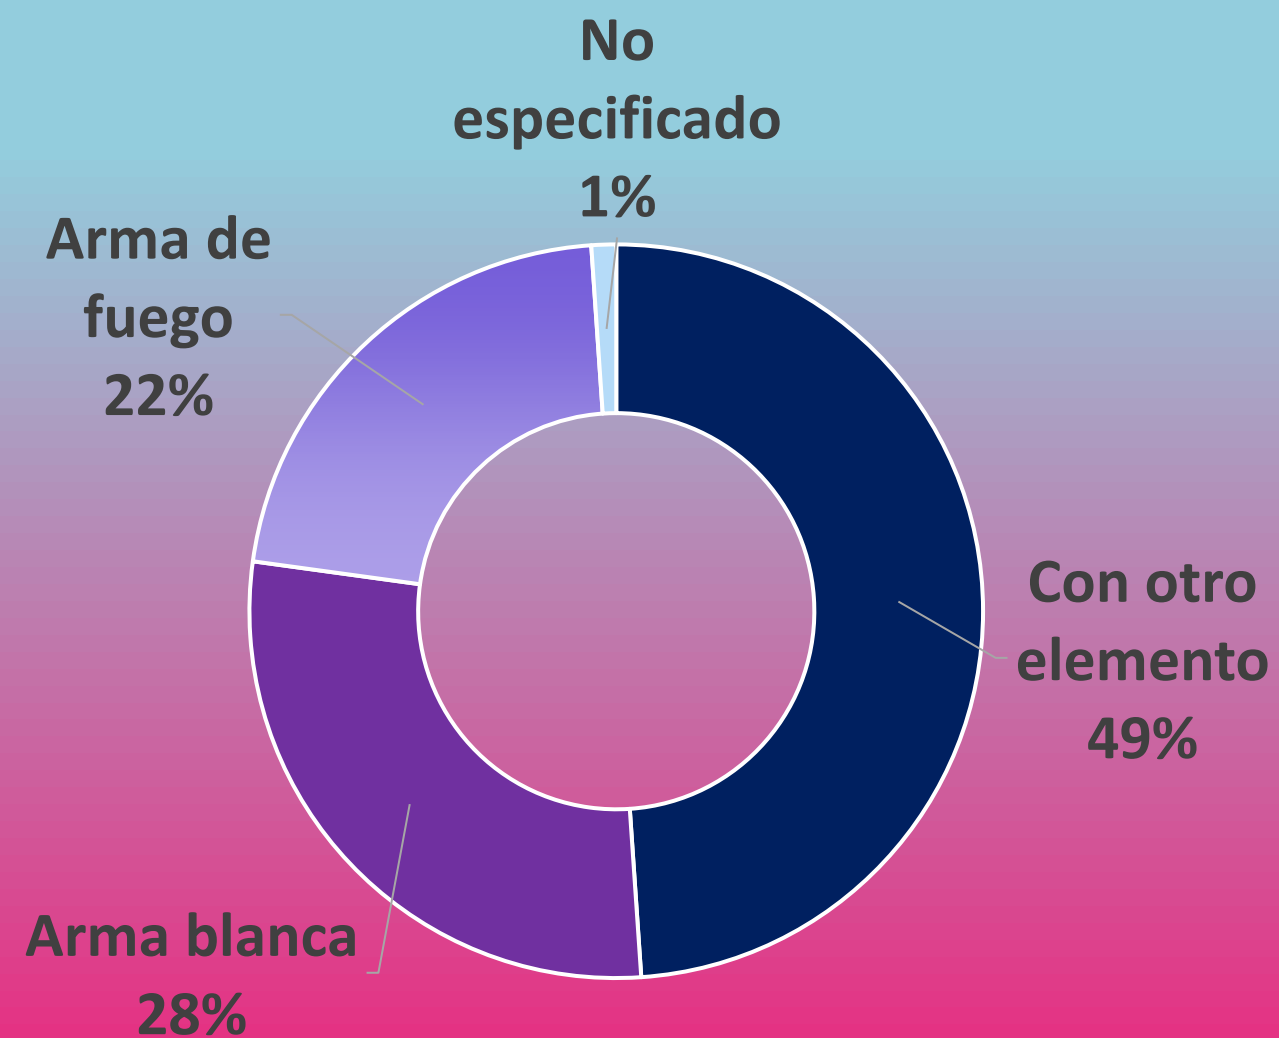

Según datos oficiales, en 2020 se registraron 70 víctimas de feminicidio en Jalisco.

En 2021, 75 víctimas.

En lo que va de 2022 se han contabilizado 17 víctimas.

FEMINICIDIOS

DATOS OFICIALES

Modalidad (instrumentos)

Fuente: Secretariado Ejecutivo del Sistema Nacional de Seguridad Pública. Consultado el 1 de agosto de 2022.

HECHOS CON CARACTERÍSTICAS DE FEMINICIDIO

Monitoreo en medios de comunicación

1

Fecha	Colonia o localidad	Municipio	Presuntos feminicidios
01/01/2022	Miramar	Zapopan	2
02/01/2022	Lomas de Tabachines	Zapopan	1
06/01/2022	San Andrés Cohamiata	Mezquitic	1
07/01/2022	Sin dato	San Diego de Alejandría	1
07/01/2022	Echeverría	Guadalajara	1
09/01/2022	Jardines del Sur	Guadalajara	1
13/01/2022	Sin dato	Tlajomulco de Zúñiga	1
14/01/2022	San Sebastián el Grande	Tlajomulco de Zúñiga	1
15/01/2022	San Martín	Guadalajara	3
23/01/2022	Los Cajetes	San Pedro Tlaquepaque	1
24/01/2022	La Martinica	Zapopan	1
25/01/2022	Alamedas de Tesistán	Zapopan	1
30/01/2022	Sin dato	Ixtlahuacán de los Membrillos	1
31/01/2022	Magisterio	Puerto Vallarta	1
02/02/2022	Mesa Colorada Poniente	Zapopan	1
03/02/2022	El Mirador	Tonalá	1
06/02/2022	Sin dato	Zapopan	1
07/02/2022	Sin dato	San Gabriel	1
10/02/2022	Lomas del Mirador II	Zapopan	1
14/02/2022	Sin dato	Tonalá	1
14/02/2022	Benito Juárez	Zapopan	1
19/02/2022	Circunvalación Oblatos	Guadalajara	1
19/02/2022	Puertas del Tule	Zapopan	1
27/02/2022	Fraccionamiento Jardines del Edén	Tlajomulco de Zúñiga	1
27/02/2022	Arroyo Hondo	Tamazula de Gordiano	1
09/03/2022	Sin dato	Zapopan	1
17/03/2022	Fraccionamiento Solares	Zapopan	1
22/03/2022	Fraccionamiento Jardines del Edén	Tlajomulco de Zúñiga	1
25/03/2022	Sin dato	San Juan de los Lagos	1
28/03/2022	La Higuera	El Salto	1
08/04/2022	Oblatos	Guadalajara	1
09/04/2022	El Manantial	Tlajomulco de Zúñiga	1
13/04/2022	Educadores Jaliscienses	Tonalá	1